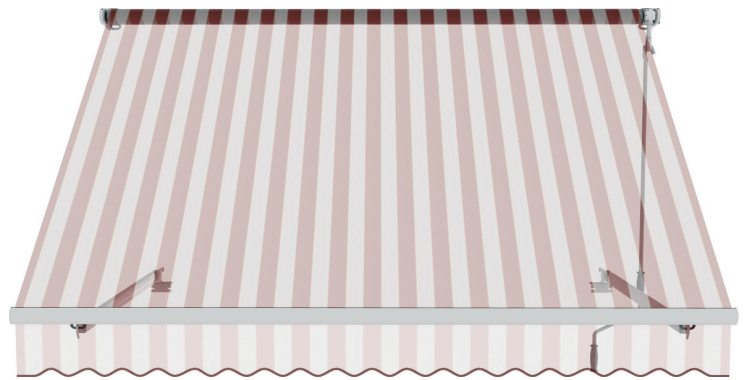

Dostępne kolory konstrukcji:

- biel, RAL 9010

Montaż:

Mocowanie do ramienia