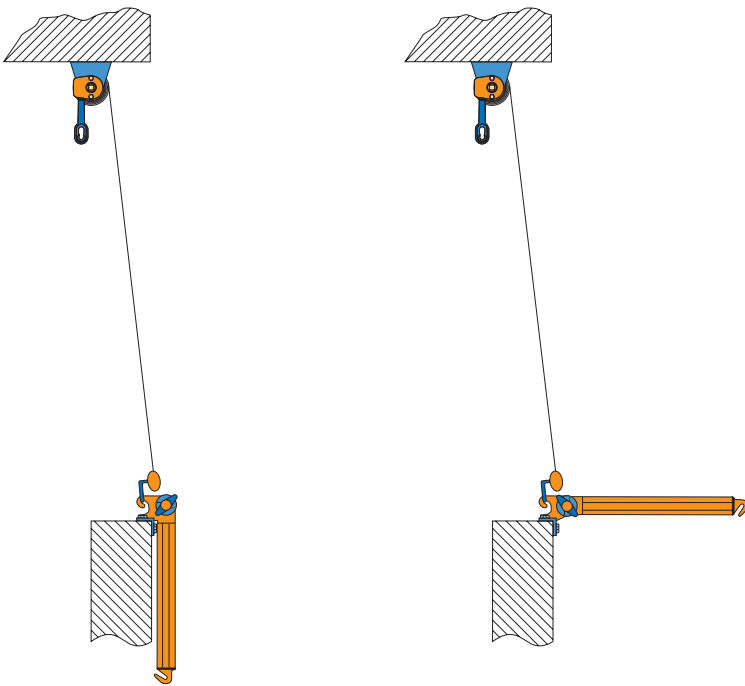

Belka przednia i zaczep hakowy

Ramię

Konstrukcja nośna markizy

## Dostępne kolory konstrukcji:

- biel, RAL 9010

## Montaż:

Mocowanie do ramienia

Mocowanie do haka ramienia  
(ramie opuszczone)

Mocowanie do haka ramienia  
(ramie opuszczone)