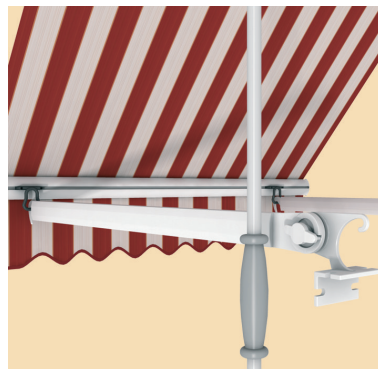

Belka przednia i zaczep hakowy

Ramię

Konstrukcja nośna markizy

## Dostępne kolory konstrukcji:

- biel, RAL 9010