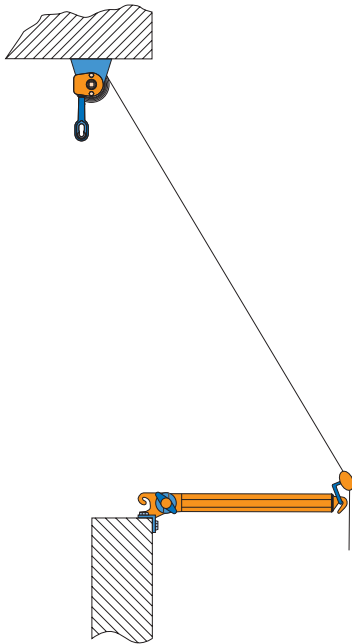

Belka przednia i zaczep hakowy

Ramię

Konstrukcja nośna markizy

## Dostępne kolory konstrukcji:

- biel, RAL 9010

## Montaż:

Mocowanie do ramienia

Mocowanie do haka ramienia  
(ramie opuszczone)

Mocowanie do haka ramienia  
(ramie opuszczone)