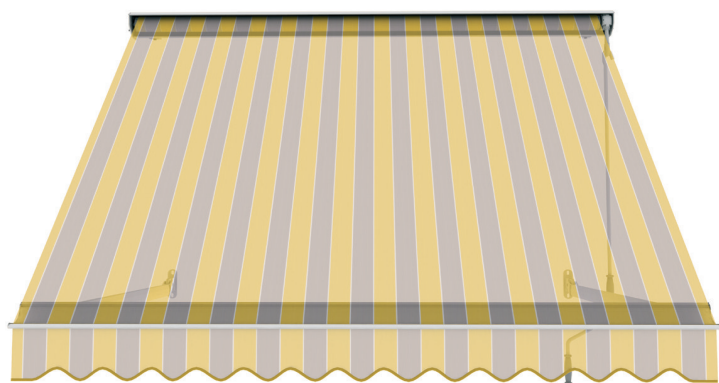

ITALIA Z KASETĄ • ITALIA Z KASETĄ • ITALIA Z KASETĄ • ITALIA Z KASETĄ

Uchwyt mocujący

Ramię

Konstrukcja nośna markizy

Widok z góry
- markiza zamknięta

Widok z góry
- markiza otwarta

Widok z boku
- markiza zamknięta

Widok z boku - markiza otwarta
Powyżej kąta 90° dopłata za tkaninę

160°